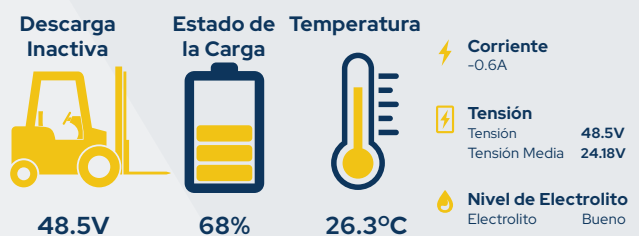

Recopila los datos del BMS y los guarda en la nube de Sunlight GLocal

Recomendación de una batería de ion de litio

Inteligencia de la Batería

Los datos de uso, se guardan en la nube y están disponibles a través de la plataforma Sunlight GLocal

ESTADO DE LA BATERÍA / MONTACARGA

SIMULACIÓN DEL RENDIMIENTO DE LA BATERÍA

RESULTADOS DEL CALCULADOR DE LITIO