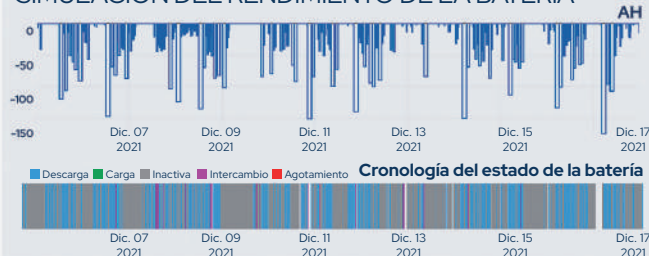

Transformación de la Flota

Reemplaza las baterías de plomo ácido de tu flota por baterías de ion de litio, rentables, innovadoras y seguras

Uso Cíclico 24/7 del Montacargas

Funcionamiento de tres baterías de ácido de plomo

Recopila los datos del BMS y los guarda en la nube de Sunlight GLocal

Recomendación de una batería de ion de litio

Inteligencia de la Batería

Los datos de uso, se guardan en la nube y están disponibles a través de la plataforma Sunlight GLocal

ESTADO DE LA BATERÍA / MONTACARGA

SIMULACIÓN DEL RENDIMIENTO DE LA BATERÍA

RESULTADOS DEL CALCULADOR DE LITIO